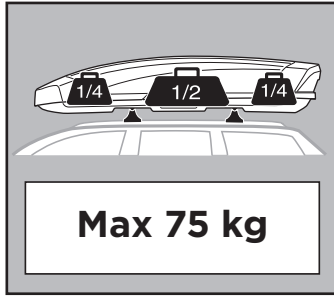

| | D Min* | D Max* | W in* | W out* | H* | R Min* |
|-------|--------|--------|-------|--------|-----|--------|
| M | 560 | 930 | 755 | 865 | 460 | 450 |
| Sport | 560 | 930 | 565 | 675 | 430 | 500 |
| XL | 560 | 930 | 805 | 915 | 440 | 600 |
| XXL | 560 | 930 | 840 | 950 | 470 | 690 |

572004

Thule Box Ski Carrier Adapter

694600 → Sport

694800 → M

694900 → XL/XXL

Thule Box Lid Cover

698100 → M

698200 → Sport

698300 → XL

698400 → XXL

| | |
|-------|---------|
| Sport | 16 kg |
| M | 17,5 kg |
| XL | 23,5 kg |
| XXL | 25,5 kg |

Thule One-Key System

- 544  (x4)
- 596  (x6)
- 588  (x8)
- 452  (x12)

- 1 
- 2 
- 3 
- 4 
- 5 
- 6 
- 7 
- 8 