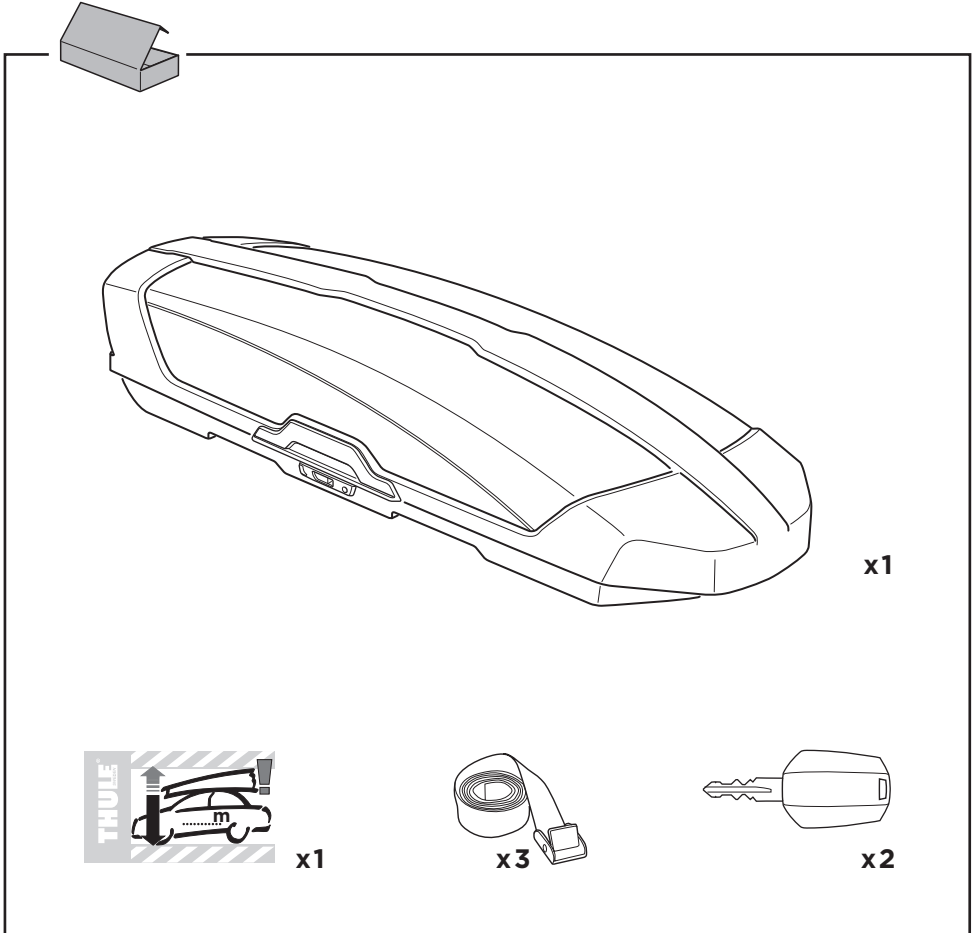

THULE[®]
SWEDEN

Thule Motion XT 6292 6296 6298 6299

➤ Instructions

Roof box

CITY CRASH
Complies with ISO norm

i

Thule T-track Adapter

696600
697600

| | D Min* | D Max* | W in* | W out* | H* | R Min* |
|-------|--------|--------|-------|--------|-----|--------|
| M | 560 | 930 | 755 | 865 | 460 | 450 |
| Sport | 560 | 930 | 565 | 675 | 430 | 500 |
| XL | 560 | 930 | 805 | 915 | 440 | 600 |
| XXL | 560 | 930 | 840 | 950 | 470 | 690 |