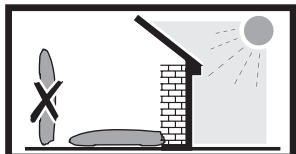

698300 → XL

698400 → XXL

| | |
|-------|---------|
| Sport | 16 kg |
| M | 17,5 kg |
| XL | 23,5 kg |
| XXL | 25,5 kg |

Thule One-Key System

- 544  (x4)
- 596  (x6)
- 588  (x8)
- 452  (x12)

- 1 
- 2 
- 3 
- 4 
- 5 
- 6 
- 7 
- 8 