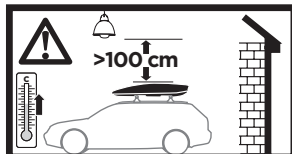

698300 → XL

698400 → XXL

| | |
|-------|---------|
| Sport | 16 kg |
| M | 17,5 kg |
| XL | 23,5 kg |
| XXL | 25,5 kg |

Thule One-Key System

- 544  (x4)
- 596  (x6)
- 588  (x8)
- 452  (x12)

- 1 
- 2 
- 3 
- 4 
- 5 
- 6 
- 7 
- 8 