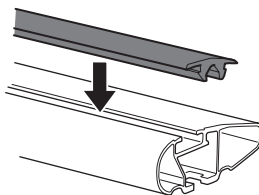

THULE[®]
SWEDEN

Thule Motion XT 6292 6296 6298 6299

➤ Instructions

Roof box

CITY CRASH
Complies with ISO norm

i

Thule T-track Adapter

696600
697600

| | D Min* | D Max* | W in* | W out* | H* | R Min* |
|-------|--------|--------|-------|--------|-----|--------|
| M | 560 | 930 | 755 | 865 | 460 | 450 |
| Sport | 560 | 930 | 565 | 675 | 430 | 500 |
| XL | 560 | 930 | 805 | 915 | 440 | 600 |
| XXL | 560 | 930 | 840 | 950 | 470 | 690 |