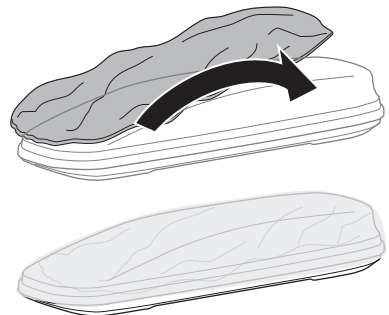

572004

Thule Box Ski Carrier Adapter

694600 → Sport

694800 → M

694900 → XL/XXL

Thule Box Lid Cover

698100 → M

698200 → Sport

698300 → XL

698400 → XXL

| | |
|-------|---------|
| Sport | 16 kg |
| M | 17,5 kg |
| XL | 23,5 kg |
| XXL | 25,5 kg |

Thule One-Key System

- 544  (x4)
- 596  (x6)
- 588  (x8)
- 452  (x12)

- 1 
- 2 
- 3 
- 4 
- 5 
- 6 
- 7 
- 8 