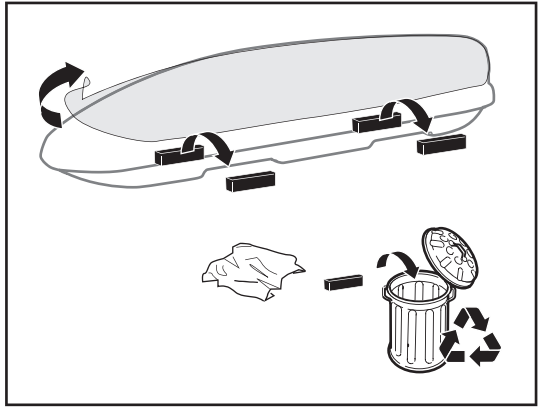

THULE[®]
SWEDEN

Thule Motion XT 6292 6296 6298 6299

➤ Instructions

Roof box

CITY CRASH
Complies with ISO norm

i

Thule T-track Adapter

696600
697600

| | D Min* | D Max* | W in* | W out* | H* | R Min* |
|-------|--------|--------|-------|--------|-----|--------|
| M | 560 | 930 | 755 | 865 | 460 | 450 |
| Sport | 560 | 930 | 565 | 675 | 430 | 500 |
| XL | 560 | 930 | 805 | 915 | 440 | 600 |
| XXL | 560 | 930 | 840 | 950 | 470 | 690 |