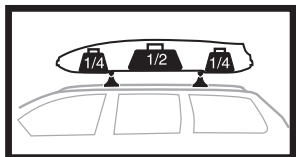

572004

Thule Box Ski Carrier Adapter

694600 → Sport

694800 → M

694900 → XL/XXL

Thule Box Lid Cover

698100 → M

698200 → Sport

698300 → XL

698400 → XXL

| | |
|-------|---------|
| Sport | 16 kg |
| M | 17,5 kg |
| XL | 23,5 kg |
| XXL | 25,5 kg |

Thule One-Key System

- 544  (x4)
- 596  (x6)
- 588  (x8)
- 452  (x12)

- 1 
- 2 
- 3 
- 4 
- 5 
- 6 
- 7 
- 8 