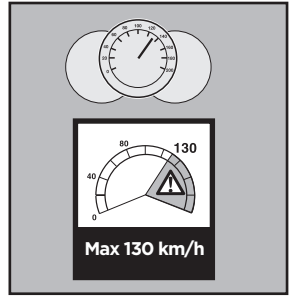

698300 → XL

698400 → XXL

| | |
|-------|---------|
| Sport | 16 kg |
| M | 17,5 kg |
| XL | 23,5 kg |
| XXL | 25,5 kg |

Thule One-Key System

- 544  (x4)
- 596  (x6)
- 588  (x8)
- 452  (x12)

- 1 
- 2 
- 3 
- 4 
- 5 
- 6 
- 7 
- 8 