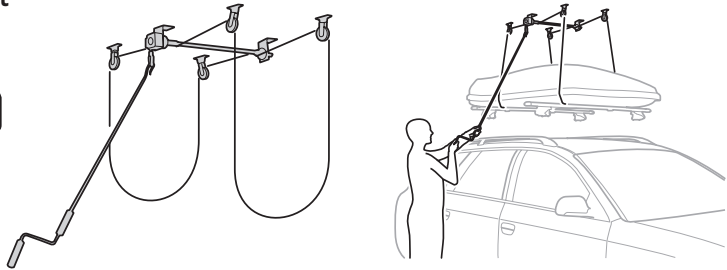

Thule MultiLift

572004

Thule Box Ski Carrier Adapter

694600 → Sport

694800 → M

694900 → XL/XXL