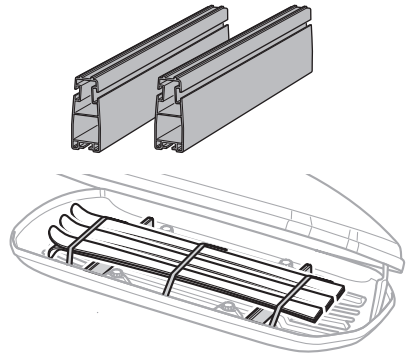

572004

Thule Box Ski Carrier Adapter

694600 → Sport

694800 → M

694900 → XL/XXL

Thule Box Lid Cover

698100 → M

698200 → Sport

698300 → XL

698400 → XXL

| | |
|-------|---------|
| Sport | 16 kg |
| M | 17,5 kg |
| XL | 23,5 kg |
| XXL | 25,5 kg |

Thule One-Key System

- 544  (x4)
- 596  (x6)
- 588  (x8)
- 452  (x12)

- 1 
- 2 
- 3 
- 4 
- 5 
- 6 
- 7 
- 8 