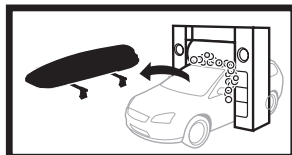

572004

Thule Box Ski Carrier Adapter

694600 → Sport

694800 → M

694900 → XL/XXL

Thule Box Lid Cover

698100 → M

698200 → Sport

698300 → XL

698400 → XXL

| | |
|-------|---------|
| Sport | 16 kg |
| M | 17,5 kg |
| XL | 23,5 kg |
| XXL | 25,5 kg |

Thule One-Key System

- 544  (x4)
- 596  (x6)
- 588  (x8)
- 452  (x12)

- 1 
- 2 
- 3 
- 4 
- 5 
- 6 
- 7 
- 8 