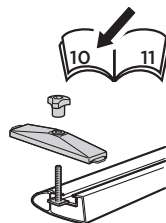

THULE[®]
SWEDEN

Thule Motion XT 6292 6296 6298 6299

➤ Instructions

Roof box

CITY CRASH
Complies with ISO norm

i

Thule T-track Adapter

696600
697600

| | D Min* | D Max* | W in* | W out* | H* | R Min* |
|-------|--------|--------|-------|--------|-----|--------|
| M | 560 | 930 | 755 | 865 | 460 | 450 |
| Sport | 560 | 930 | 565 | 675 | 430 | 500 |
| XL | 560 | 930 | 805 | 915 | 440 | 600 |
| XXL | 560 | 930 | 840 | 950 | 470 | 690 |