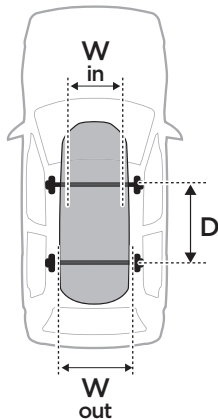

i

Thule T-track Adapter

696600

697600

	D Min*	D Max*	W in*	W out*	H*	R Min*
M	560	930	755	865	460	450
Sport	560	930	565	675	430	500
XL	560	930	805	915	440	600
XXL	560	930	840	950	470	690

*mm