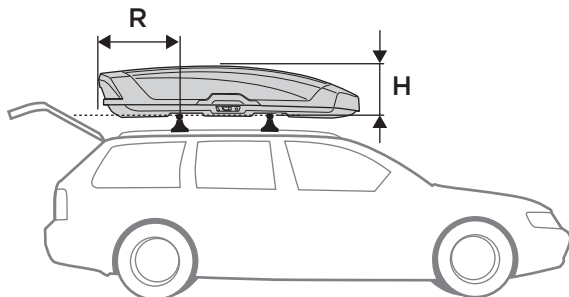

i

Thule T-track Adapter

696600

697600

	D Min*	D Max*	W in*	W out*	H*	R Min*
M	560	930	755	865	460	450
Sport	560	930	565	675	430	500
XL	560	930	805	915	440	600
XXL	560	930	840	950	470	690

*mm