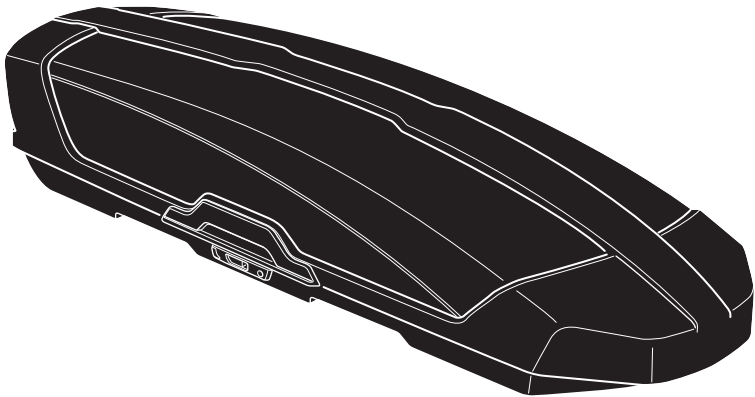

THULE[®]
SWEDEN

Thule Motion XT 6292 6296 6298 6299

➤ Instructions

Roof box

CITY CRASH
Complies with ISO norm

i

Thule T-track Adapter

696600
697600

| | D Min* | D Max* | W in* | W out* | H* | R Min* |
|-------|--------|--------|-------|--------|-----|--------|
| M | 560 | 930 | 755 | 865 | 460 | 450 |
| Sport | 560 | 930 | 565 | 675 | 430 | 500 |
| XL | 560 | 930 | 805 | 915 | 440 | 600 |
| XXL | 560 | 930 | 840 | 950 | 470 | 690 |